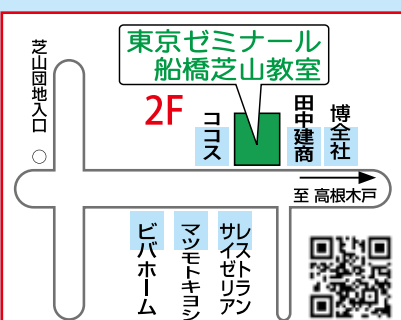

新高根 1-1-1 高根ビル 2F
047(466)3878